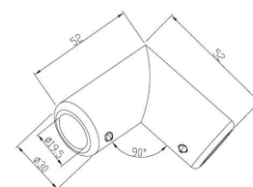

Цена: 43,00 лв с ДДС

Конектор тръба-тръба, 90 градуса,

масивен месинг, черен мат,

за тръба  $\phi$  19 мм

Код: 15.24.107-4

Цена: 40,00 лв с ДДС