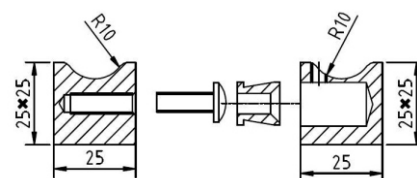

Дръжка за стъкло, масивен месинг, черен мат, за стъкло от 6 до 10 мм дебелина

Код: 15.24.036-4

Цена: **60,48 лв с ДДС**