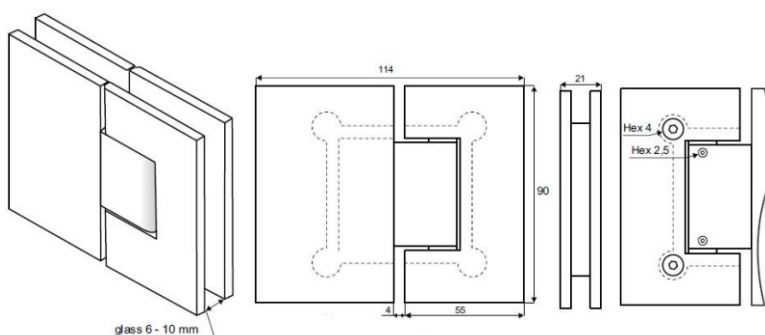

Панта стъкло-стъкло ТЕХ III, 180 градуса,
масивен месинг, черен мат,
за стъкло от 6 до 10 мм дебелина
Товароносимост - 18 кг/брой
Код: 15.24.052-4
Цена: **120,00 лв с ДДС**