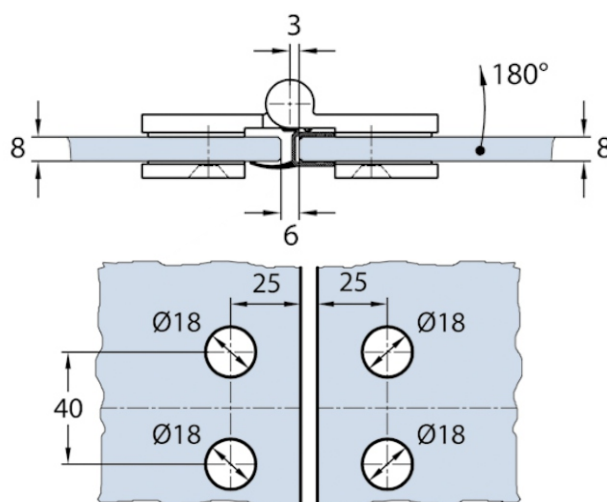

Панта стъкло-стъкло Хармония,
масивен месинг, покритие черен
мат за стъкло от 6 до 10 мм дебелина
Товароносимост - 18 кг/брой
Код: 4444 HGGB
Цена: **67,00 лв с ДДС**