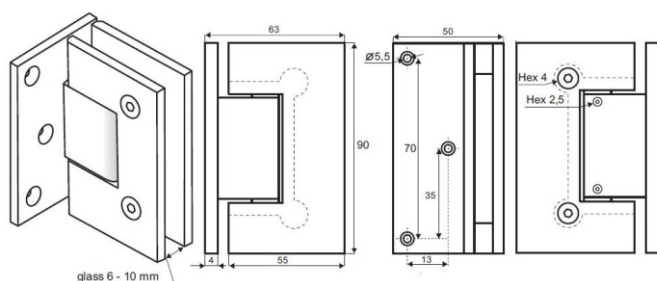

## Черен обков за душ кабинни

Панта стена-стъкло ТЕХ II, Г-образна,  
масивен месинг, черен мат,  
за стъкло от 6 до 10 мм дебелина  
Товароносимост - 18 кг/брой  
Код: 15.24.051-4  
Цена: **85,00 лв с ДДС**