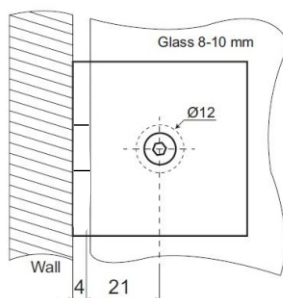

Черен обков за душ кабинни

Държач стена-стъкло, масивен месинг, покритие черен мат, за стъкло от 8 до 10 мм дебелина

Код: АРС301-1-В

Цена: **18,00 лв с ДДС**

Дръжка за стъкло, Алюминий, покритие черен мат, за стъкло от 8 до 10 мм дебелина

Код: АР.К 204Al-B

Цена: **30,00 лв с ДДС**