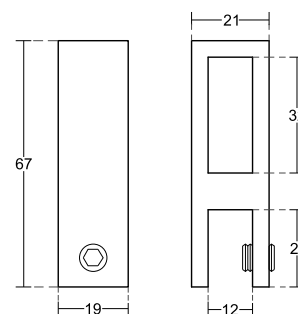

Конектор шина-стъкло проходен,
черен мат,
за стъкло от 8 до 10 мм
Код: S 320-B
Цена: **30,00 лв с ДДС**