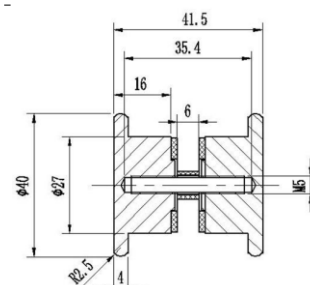

Код: 15.24.036-4

Цена: **60,48 лв с ДДС**

Дръжка за стъкло, Алюминий, покритие черен мат, за стъкло от 8 до 10 мм дебелина

Код: АР.К 3916

Цена: **26,50 лв с ДДС**