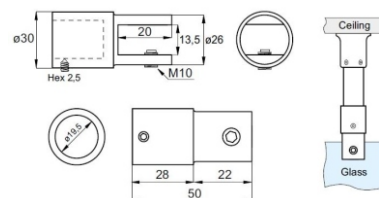

Черен обков за душ кабинни

Конектор стъкло-тръба вертикален,
масивен месинг, черен мат,
за тръба ф 19 мм, стъкло 6-10 мм
Код: 15.24.108-4
Цена: **35,00 лв с ДДС**