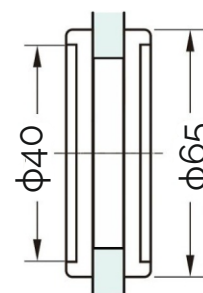

Дръжка за стъкло, проходна.
Отвор на стъклото ф 50 мм.

черен мат

Код: S002-7-1B

Цена: **42,00 лв/бр с ДДС**