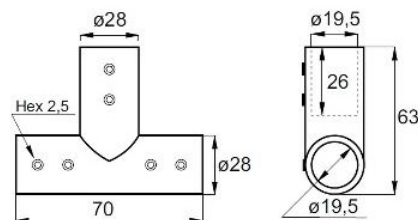

Конектор тръба-тръба, тройник,

масивен месинг, черен мат,

за тръба 19 мм

Код: 15.24.105-4

Цена: 43,00 лв с ДДС