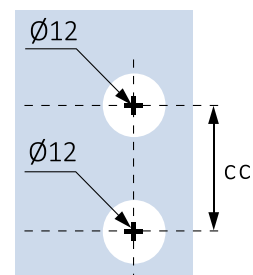

Дръжка тръбна **ф25x300 мм, сс200 мм**,
Ss304, за 8-10 мм стъкло, черен мат
Код: 17.87.000-4
Цена: **101,37 лв с ДДС**