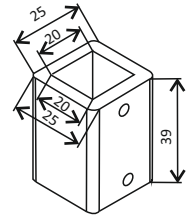

Черен обков за душ кабинни Скарбъроу

Конектор стена-тръба Скарбъроу,
черен мат, за тръба 19x19 мм
Код: 4444-KAS101-B
Цена: **18,00 лв с ДДС**