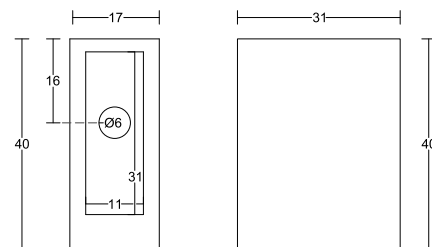

Черен обков за душ кабинни

Конектор стена-шина,
черен мат,
за шина 10x30 мм
Код: AP S002-4-2-B
Цена: **32,00 лв с ДДС**