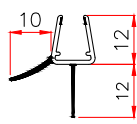

⑥ водобран

код: 7777-1402-2.2
код: 7777-1402-2.5