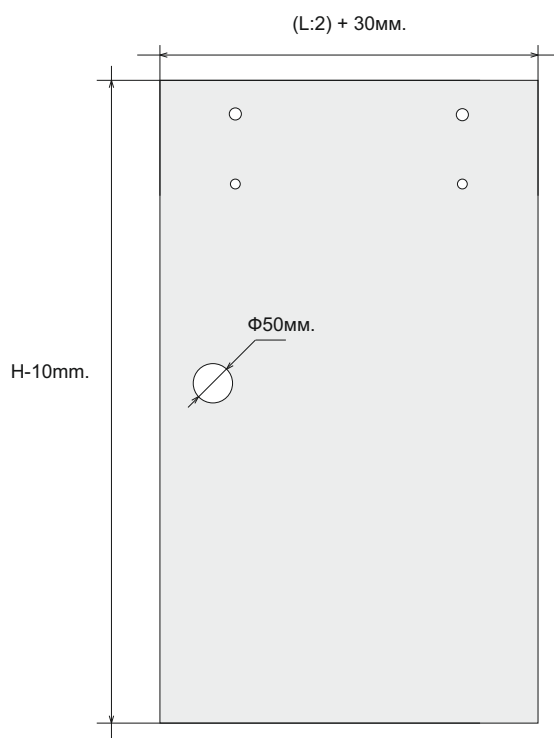

Разпробиване на фикс, за вариант 3: