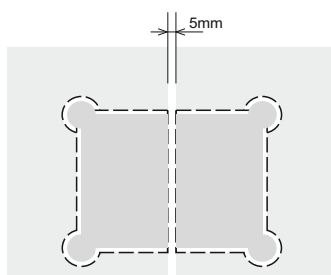

Панта стъкло-стъкло 180 градуса,
масивен месинг, черен мат
за стъкло от 6 до 10 мм дебелина
Товароносимост - 18 кг/брой
Код: AP.H202.180-B
Цена: **75,00 лв с ДДС**