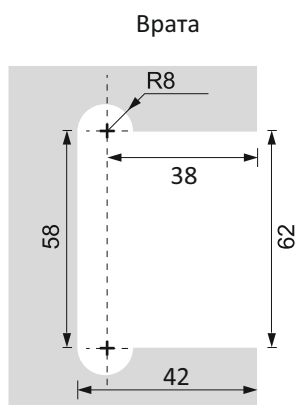

Черен обков за душ кабинни

Панта стъкло-стъкло ТЕХ III, 135 градуса,
масивен месинг, черен мат,
за стъкло от 6 до 10 мм дебелина
Товароносимост - 18 кг/брой
Код: 15.24.014-4
Цена: **120,00 лв с ДДС**