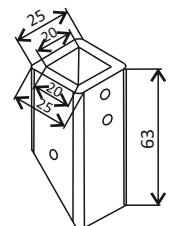

Конектор 45 градуса стена-тръба Скарбъроу,
черен мат, за тръба 19x19 мм
Код: 4444-KAS107-B
Цена: **23,00 лв с ДДС**