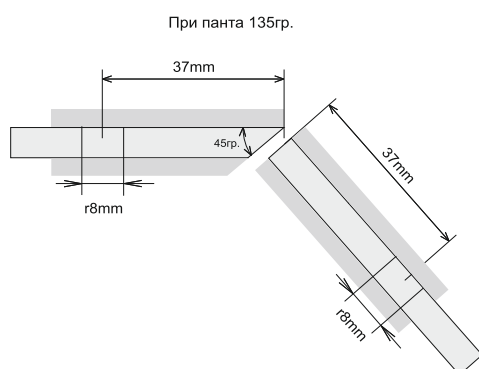

Черен обков за душ кабинни

Панта стъкло-стъкло ТЕХ III, 135 градуса,
масивен месинг, черен мат,
за стъкло от 6 до 10 мм дебелина
Товароносимост - 18 кг/брой
Код: 15.24.014-4
Цена: **120,00 лв с ДДС**