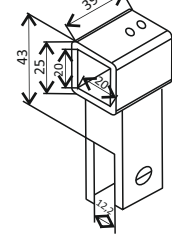

Конектор стена-стъкло Скарбъроу
краен, черен мат, за стъкло 8-10 мм
Код: 4444-KAS103-B
Цена: **35,00 лв с ДДС**