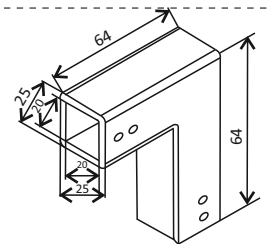

Конектор 90 градуса тръба-тръба,
черен мат, за тръба 19x19 мм
Код: 4444-KAS109-B
Цена: **40,00 лв с ДДС**