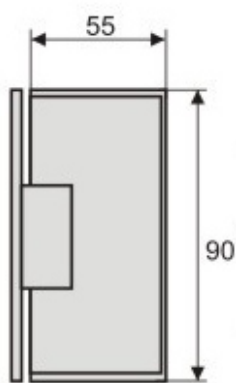

Черен обков за душ кабинни

Панта стена-стъкло Г-образна,
масивен месинг, черен мат
за стъкло от 6 до 10 мм дебелина
Товароносимост - 18 кг/брой
Код: AP.H201.90HP-B
Цена: **45,00 лв с ДДС**