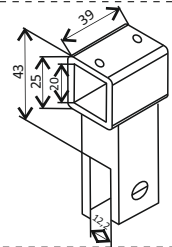

Конектор стена-стъкло Скарбъроу
проходен, черен мат, за стъкло 8-10 мм
Код: 4444-KAS102-B
Цена: **34,00 лв с ДДС**