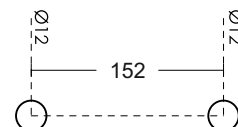

Черен обков за душ кабинни

Дръжка Скарбъроу **19x19x171, сс 152 мм**
Ss304, черен мат
Код: 0003-HLD-012.1919.152 BLK
Цена: **52,90 лв с ДДС**