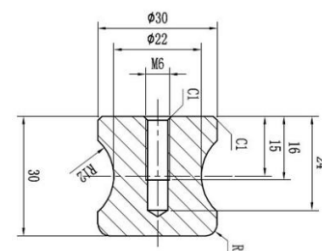

Код: АР.К 204Al-B

Цена: **30,00 лв с ДДС**

Дръжка за стъкло, масивен месинг, черен мат, за стъкло от 8 до 10 мм дебелина

Код: 15.24.045-4

Цена: **45,00 лв с ДДС**

Дръжка за стъкло, масивен месинг, черен мат, за стъкло от 6 до 10 мм дебелина