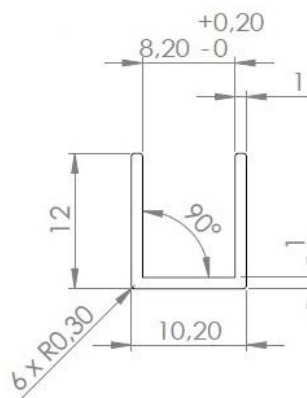

## Черни алуминиеви профили

П-образен профил за 10 мм стъкло, 2.5 метра, черен мат

Код: 15.22.510-4

Цена: **37,00 лв с ДДС**

П-образен профил за 8 мм стъкло, 2.5 метра, черен мат

Код: 15.22.506-4

Цена: **20,00 лв с ДДС**