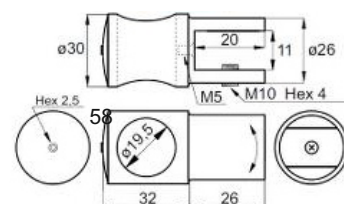

Конектор тръба-стъкло, проходен,

масивен месинг, черен мат,

за стъкло от 6 до 10 мм дебелина

Код: 15.24.103-4

Цена: 40,00 лв с ДДС