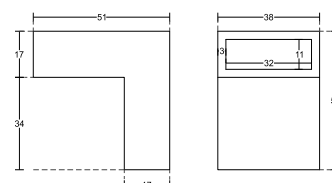

Конектор шина-шина 90 градуса
черен мат, за шина 10x30 мм
Код: AP S001-3-1B
Цена: **34,00 лв с ДДС**