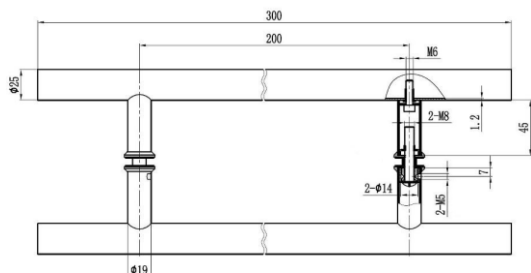

Дръжка тръбна **ф25x300 мм, сс200 мм**,
Ss304, за 8-10 мм стъкло, черен мат
Код: 17.87.000-4
Цена: **101,37 лв с ДДС**