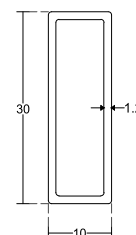

Шина 10x30 мм, 2000 мм
черен мат
Код: AP S002-8-2-B
Цена: **98,00 лв с ДДС**