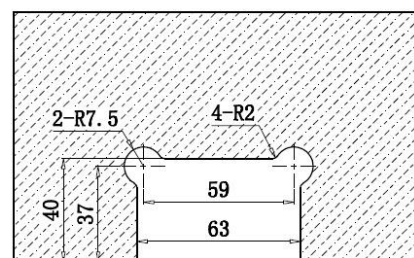

Черен обков за душ кабинни

Панта стена-стъкло ТЕХ II, Г-образна,
масивен месинг, черен мат,
за стъкло от 6 до 10 мм дебелина
Товароносимост - 18 кг/брой
Код: 15.24.051-4
Цена: **85,00 лв с ДДС**