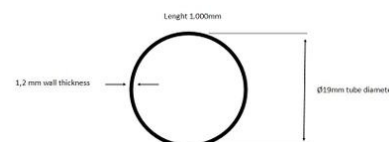

Тръба **месинг**, черен мат,  
диаметър ф19мм, дебелина 1.2 мм,  
**дължина 1.3 метра**  
Код: 15.24.121-4  
Цена: **70,00 лв с ДДС**

Тръба **месинг**, черен мат,  
диаметър ф19мм, дебелина 1.2 мм,  
**дължина 1.0 метра**  
Код: 15.24.120-4  
Цена: **65,00 лв с ДДС**