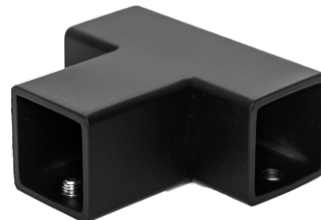

## Черен обков за душ кабинни Скарбъроу

Конектор стена-тръба Скарбъроу,  
черен мат, за тръба 19x19 мм  
Код: 4444-KAS101-B  
Цена: **18,00 лв с ДДС**

Конектор стена-стъкло Скарбъроу  
проходен, черен мат, за стъкло 8-10 мм  
Код: 4444-KAS102-B  
Цена: **34,00 лв с ДДС**

Конектор стена-стъкло Скарбъроу  
краен, черен мат, за стъкло 8-10 мм  
Код: 4444-KAS103-B  
Цена: **35,00 лв с ДДС**

Конектор тройник Скарбъроу,  
черен мат, за тръба 19x19 мм  
Код: 4444-KAS111-B  
Цена: **40,00 лв с ДДС**