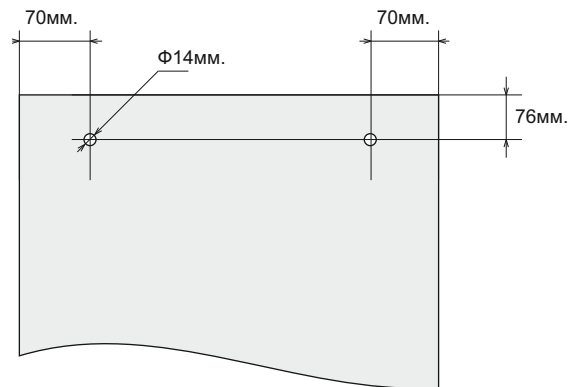

⑧ плъзгане. 20 мм перо

код: 7777-1904/20FU-2.2  
 код: 7777-1904/20FU-2.5

⑨ плъзгане. 6 мм перо

код: 7777-1904/6-2.2  
 код: 7777-1904/6-2.5

Разпробиване на фикс, за вариант 3: