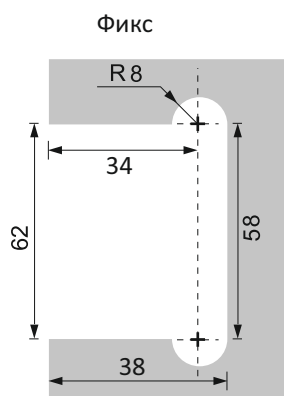

Черен обков за душ кабинни

Панта стъкло-стъкло ТЕХ III, 135 градуса,
масивен месинг, черен мат,
за стъкло от 6 до 10 мм дебелина
Товароносимост - 18 кг/брой
Код: 15.24.014-4
Цена: **120,00 лв с ДДС**