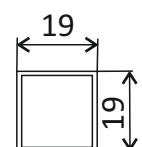

Тръба 19x19 мм Скарбъроу,
черен мат, 2 метра
Код: 4444-AP.TUB1919.2000-B
Цена: **136,00 лв с ДДС**