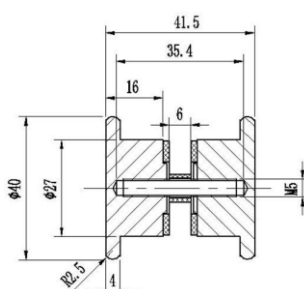

Панта стъкло-стъкло Хармония,  
масивен месинг, покритие черен  
мат за стъкло от 6 до 10 мм дебелина  
Товароносимост - 18 кг/брой  
Код: 4444 HGGB  
Цена: **67,00 лв с ДДС**

Дръжка за стъкло, Алуминий,  
покритие черен мат, за стъкло  
от 8 до 10 мм дебелина  
Код: АР.К 3916  
Цена: **26,50 лв с ДДС**