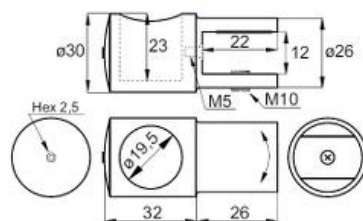

Код: 15.24.103-4

Цена: 40,00 лв с ДДС

Конектор тръба-стъкло, краен,

масивен месинг, черен мат,

за стъкло от 6 до 10 мм дебелина

Код: 15.26.102-4

Цена: 35,00 лв с ДДС

Конектор тръба-тръба, раздвижен,