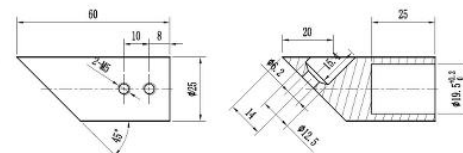

Конектор стена-тръба 45 градус
масивен месинг, черен мат,
за тръба ф19 мм
Код: 15.26.101-4
Цена: **30,00 лв с ДДС**