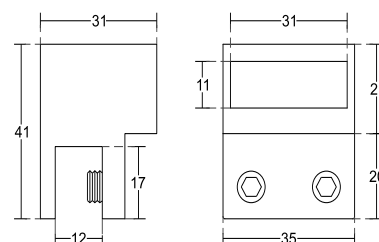

Конектор шина-стъкло краен,
черен мат,
за стъкло от 8 до 10 мм
Код: AP S014-9-2-B
Цена: **35,00 лв с ДДС**