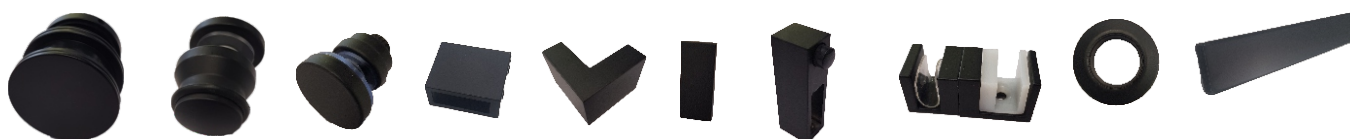

Обков за душ кабинни, черен мат

ALPHA-BLACK

ALPHA-BLACK

ALPHA-BLACK