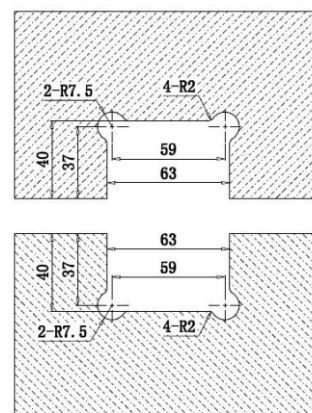

Панта стъкло-стъкло ТЕХ III, 180 градуса,
масивен месинг, черен мат,
за стъкло от 6 до 10 мм дебелина
Товароносимост - 18 кг/брой
Код: 15.24.052-4
Цена: **120,00 лв с ДДС**