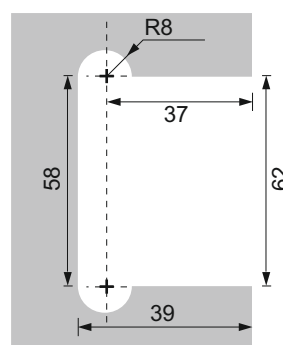

Черен обков за душ кабинни

Панта стена-стъкло Г-образна,
масивен месинг, черен мат
за стъкло от 6 до 10 мм дебелина
Товароносимост - 18 кг/брой
Код: AP.H201.90HP-B
Цена: **45,00 лв с ДДС**