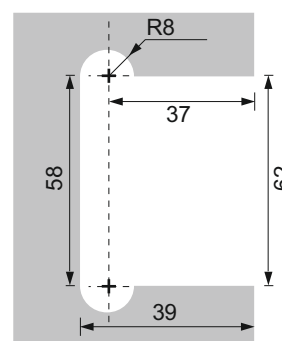

Панта стъкло-стъкло 180 градуса,
масивен месинг, черен мат
за стъкло от 6 до 10 мм дебелина
Товароносимост - 18 кг/брой
Код: AP.H202.180-B
Цена: **75,00 лв с ДДС**