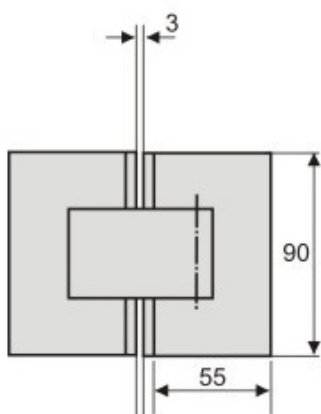

Панта стъкло-стъкло 180 градуса,
масивен месинг, черен мат
за стъкло от 6 до 10 мм дебелина
Товароносимост - 18 кг/брой
Код: AP.H202.180-B
Цена: **75,00 лв с ДДС**