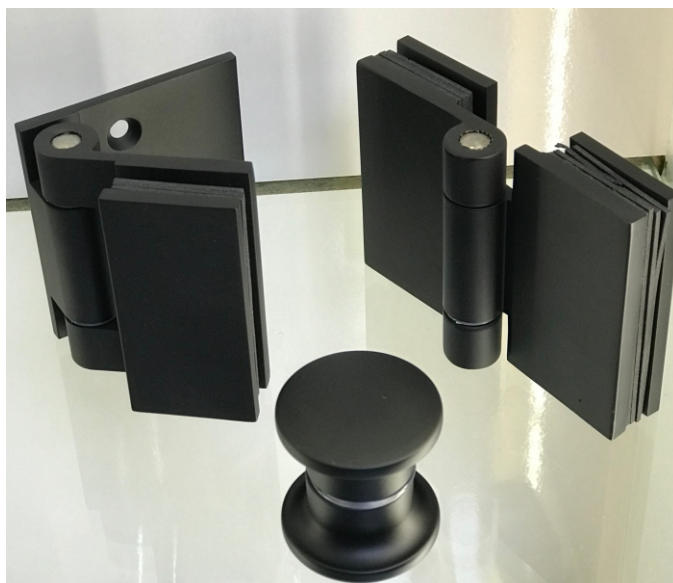

Черен обков за душ кабинни