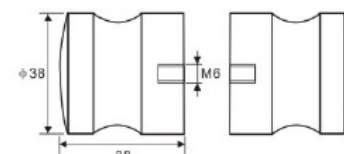

Черен обков за душ кабинни

Държач стена-стъкло, масивен месинг, покритие черен мат, за стъкло от 8 до 10 мм дебелина

Код: АРС301-1-В

Цена: **18,00 лв с ДДС**

Дръжка за стъкло, Алюминий, покритие черен мат, за стъкло от 8 до 10 мм дебелина

Код: АР.К 204Al-B

Цена: **30,00 лв с ДДС**

Дръжка за стъкло, масивен месинг, черен мат, за стъкло от 8 до 10 мм дебелина

Код: 15.24.045-4

Цена: **45,00 лв с ДДС**

Дръжка за стъкло, масивен месинг, черен мат, за стъкло от 6 до 10 мм дебелина

Код: 15.24.036-4

Цена: **60,48 лв с ДДС**

Дръжка за стъкло, Алюминий, покритие черен мат, за стъкло от 8 до 10 мм дебелина

Код: АР.К 3916

Цена: **26,50 лв с ДДС**