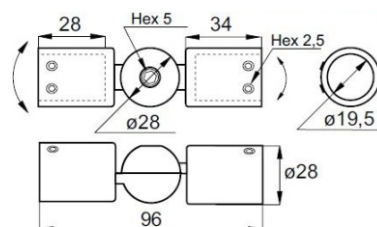

Конектор тръба-тръба, раздвижен,

масивен месинг, черен мат,

за тръба 19 мм

Код: 15.24.104-4

Цена: 54,00 лв с ДДС