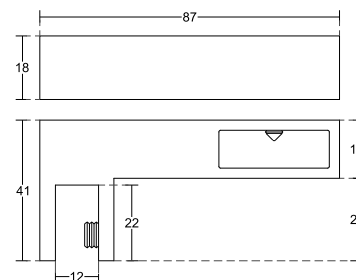

Конектор шина-стъкло Г-образен,
черен мат,
за стъкло от 8 до 10 мм
Код: S 319-B
Цена: **36,00 лв с ДДС**