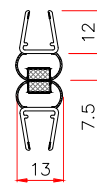

Уплътнители на: 2.2 метра - 18,00 лв с ДДС
2.5 метра - 20,00 лв с ДДС
3.0 метра - 24,00 лв с ДДС