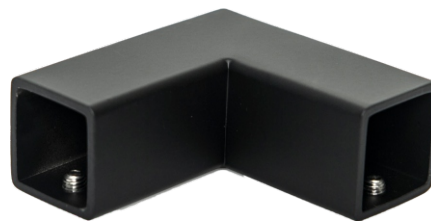

Конектор 90 градуса тръба-тръба,
черен мат, за тръба 19x19 мм
Код: 4444-KAS109-B
Цена: **40,00 лв с ДДС**