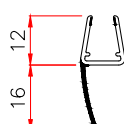

⑦ право перо

код: 7777-1405/16-2.2
код: 7777-1405/16-2.5
код: 7777-1405/16-3.0