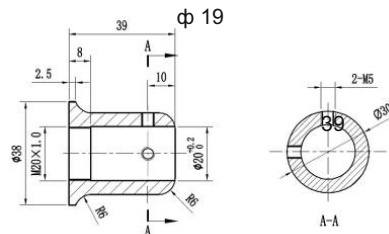

Черен обков за душ кабинни

Конектор стена-тръба, масивен месинг,

черен мат, за тръба ϕ 19 мм

Код: 15.26.100-4

Цена: 27,00 лв с ДДС