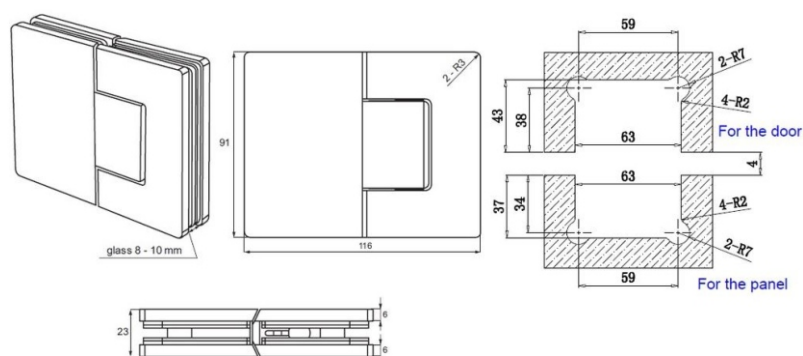

<https://youtu.be/dtcB4kWiLOY>