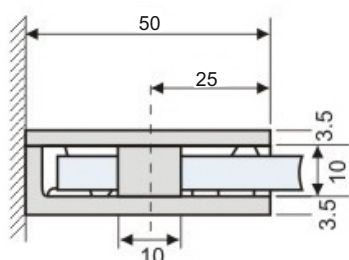

Черен обков за душ кабинни

Държач стена-стъкло, масивен месинг, покритие черен мат, за стъкло от 8 до 10 мм дебелина

Код: АРС301-1-В

Цена: **18,00 лв с ДДС**

Дръжка за стъкло, Алюминий, покритие черен мат, за стъкло от 8 до 10 мм дебелина

Код: АР.К 204Al-B

Цена: **30,00 лв с ДДС**