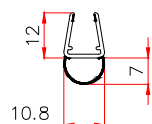

⑤ балон

код: 7777-1401-2.2
код: 7777-1401-2.5
код: 7777-1401-3.0