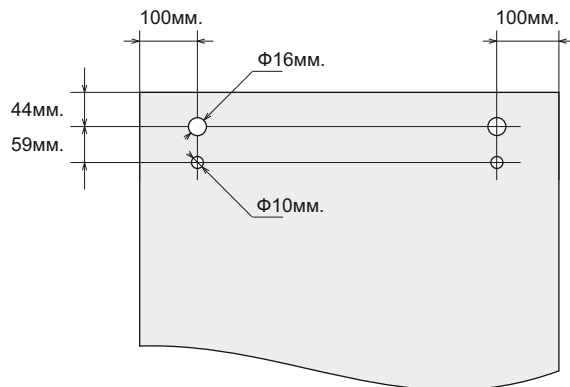

⑧ плъзгане. 20 мм перо

код: 7777-1904/20FU-2.2  
 код: 7777-1904/20FU-2.5

⑨ плъзгане. 6 мм перо

код: 7777-1904/6-2.2  
 код: 7777-1904/6-2.5

Разпробиване на фикс, за вариант 3: