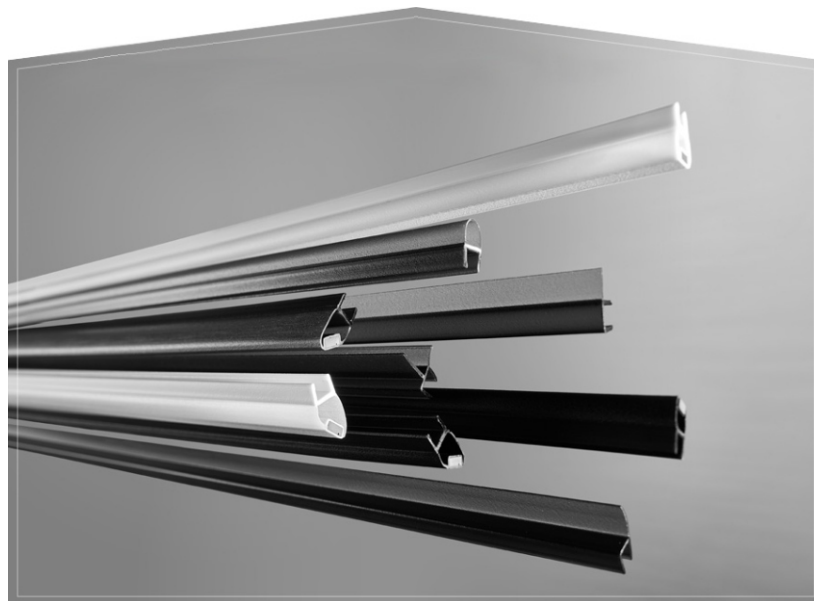

Черни двукомпонентни уплътнения и магнити за 6 и 8 мм стъкло за душ кабинни

Комплект магнити на: 2.2 метра - 45,00 лв с ДДС
2.5 метра - 48,00 лв с ДДС
3.0 метра - 57,60 лв с ДДС