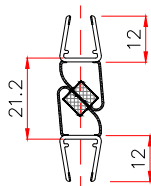

② магнит на 135 градуса
код: 7777-1411.135.2200.FU
код: 7777-1411.135.2500.FU