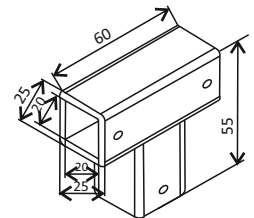

Конектор тройник Скарбъроу,
черен мат, за тръба 19x19 мм
Код: 4444-KAS111-B
Цена: **40,00 лв с ДДС**