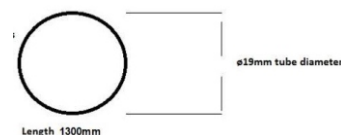

Тръба **месинг**, черен мат,  
диаметър ф19мм, дебелина 1.2 мм,  
**дължина 1.3 метра**  
Код: 15.24.121-4  
Цена: **70,00 лв с ДДС**

Тръба **месинг**, черен мат,  
диаметър ф19мм, дебелина 1.2 мм,  
**дължина 1.0 метра**  
Код: 15.24.120-4  
Цена: **65,00 лв с ДДС**