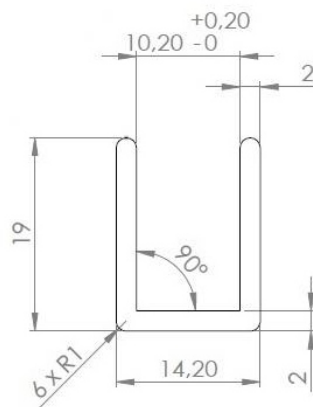

## Черни алуминиеви профили

П-образен профил за 10 мм стъкло, 2.5 метра, черен мат

Код: 15.22.510-4

Цена: **37,00 лв с ДДС**

П-образен профил за 8 мм стъкло, 2.5 метра, черен мат

Код: 15.22.506-4

Цена: **20,00 лв с ДДС**