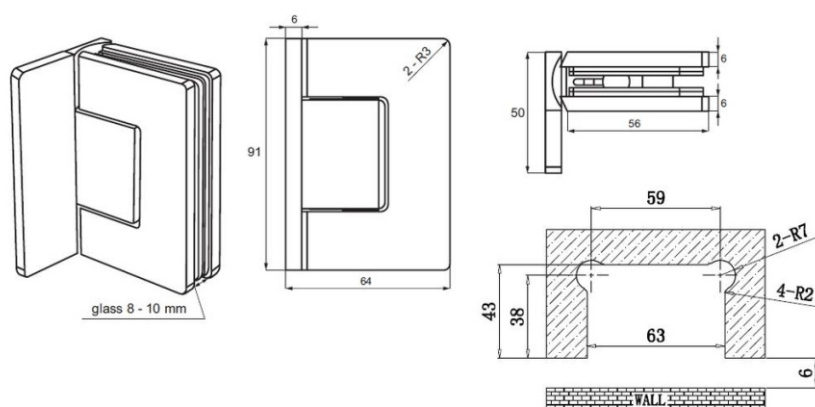

Черен обков за душ кабинни

Панта за душ кабина "Rio", стена / стъкло, черен мат, изнесена планка, дебелина стъкло 8-10 мм, функция за регулиране на ъгъла и функция за връщане на 15DG, масивен месинг, скрити винтове. Товароносимост за брой - 20кг

Код: 15.23.883-4

Цена: **125,00 лв с ДДС**

<https://youtu.be/dtcB4kWiLOY>

Панта за душ кабина "Rio", стъкло/ стъкло 180 гр., черен мат, дебелина стъкло 8-10 мм, функция за регулиране на ъгъла и функция за връщане на 15DG, масивен месинг, скрити винтове.

Уплътнения - черни 2x1 мм и 2x2 мм дебелина
Товароносимост за брой - 20кг

Код: 15.23.886-4

Цена: **145,00 лв с ДДС**