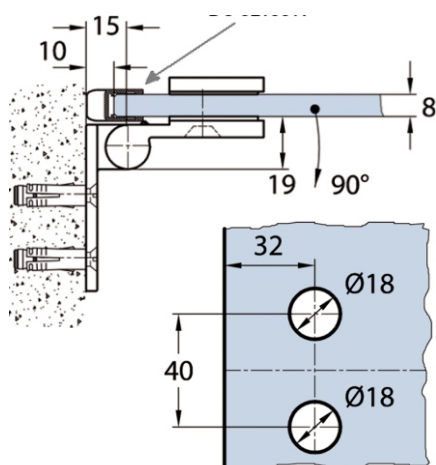

Панта стена-стъкло Хармония,
масивен месинг, покритие черен
мат за стъкло от 6 до 10 мм дебелина
Товароносимост - 18 кг/брой
Код: 4444 HWGB
Цена: **67,00 лв с ДДС**