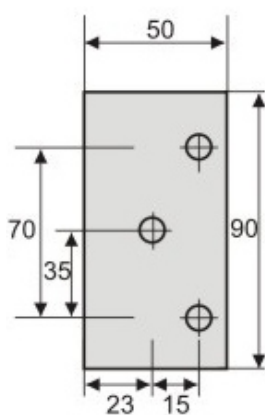

Черен обков за душ кабинни

Панта стена-стъкло Г-образна,
масивен месинг, черен мат
за стъкло от 6 до 10 мм дебелина
Товароносимост - 18 кг/брой
Код: AP.H201.90HP-B
Цена: **45,00 лв с ДДС**