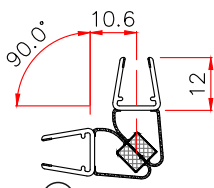

① магнит на 90/180 градуса
код: 7777-1412FU-2.2
код: 7777-1412FU-2.5
код: 7777-1412FU-3.0